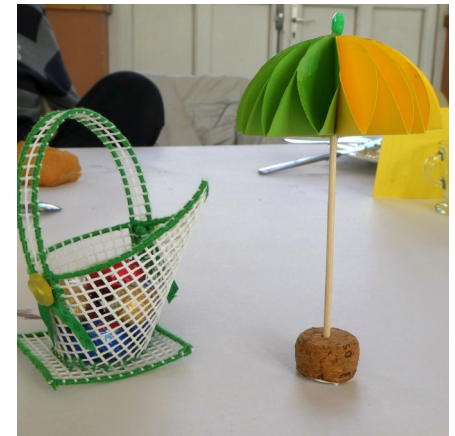

DE LA COUTURE
DES CARTES A BRODER

DU PLIAGE PAPIER

DU CROCHET

CARTES 3 D

ACTIVITÉ
LOISIRS CRÉATIFS

L 'ATELIER CRÉATIF

LE VENDREDI

DE 14H A 17H30

PETITE SALLE

ESPACE 5

4 À 8 PERSONNES

DANS UNE UNE BONNE
AMBIANCE,
CHACUN'E) FAIT
SON OUVRAGE AVEC LES
CONSEIL DE CHACUNE

ATELIER CRÉATIF